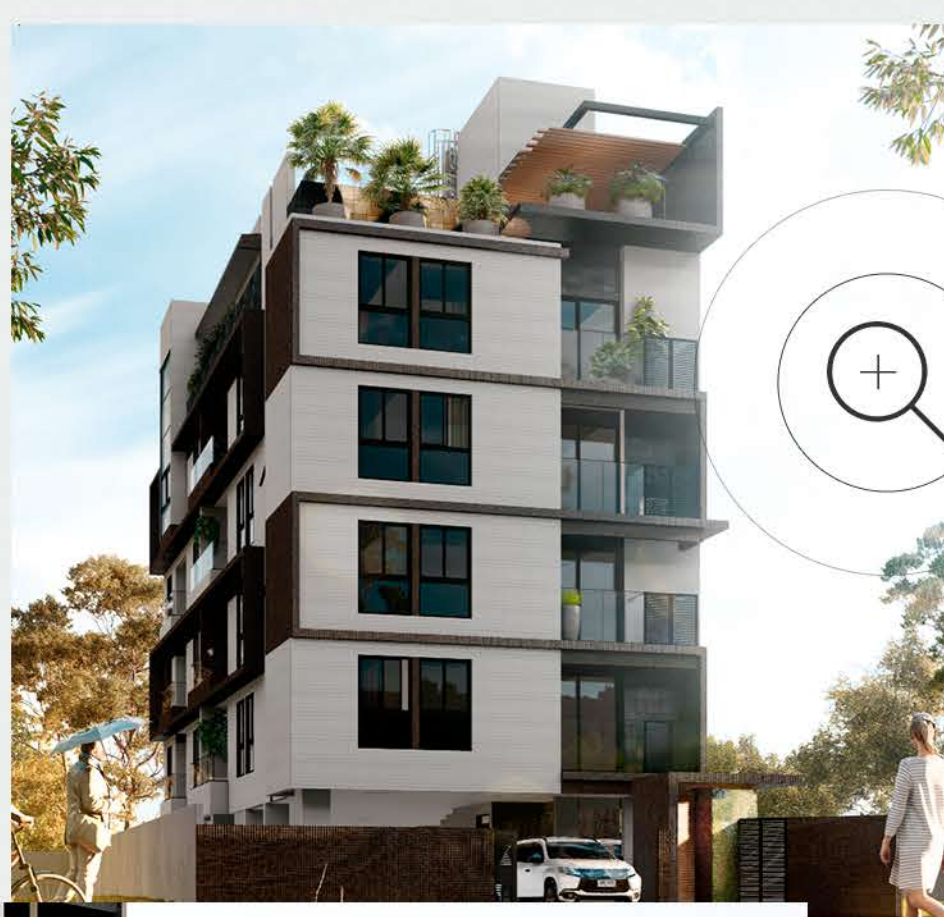

Joy
residence

perfeito
como sua vida merece ser

Viva em Intermares!
Aqui sua vida se conecta com a natureza.
Tenha todas as possibilidades de uma vida mais leve.

Um toque de satisfação em cada detalhe e uma nova experiência a cada momento.

Este é o Joy Residence, o mais novo lançamento da VM Engenharia, no coração de Intermares.

Joy Residence

O Joy foi elaborado para valorizar os bons momentos de sua vida. Venha viver o Joy!

Desfrute de apartamentos de **34,36 m² a 69,65 m²**.

Todo conforto que você precisa ter.

1^e
quartos **2**

Salão de festas

Fitness room

Solário

Espaço Gourmet

Piscina

Espaço kids

Área de lazer

Tudo pensado para o seu dia a dia

Ser Joy é viver o conforto em sua plenitude. Pensado para oferecer a melhor experiência de um imóvel, trazendo a junção da qualidade e tecnologia construtiva com design moderno e único.

Para cada estilo

espaços
como sua vida merece ter.

Nascente

34,36 m²

Nascente/Norte

54,88 m²

Nascente/Sul

58,36 m²

51,78 m²

55,05 m²

69,65 m²

Nascente

Nascente/Norte

Nascente/Sul

90m da
BR 230

540m da
praia

Joy
Rua Golfo Tailândia

Rua Golfo da Tailândia,
Intermares, Cabedelo, PB.

fale
conosco

Aperte neste ícone para ser direcionado ao nosso atendimento.

Tabelas atualizadas

VM ENGENHARIA

Avenida Mar de Antilhas
Intermares, Cabedelo - PB, 58102-091, sala 106

83 99198 2220

83 99639 5858

**siga
nossas
redes**

vmengenharia_